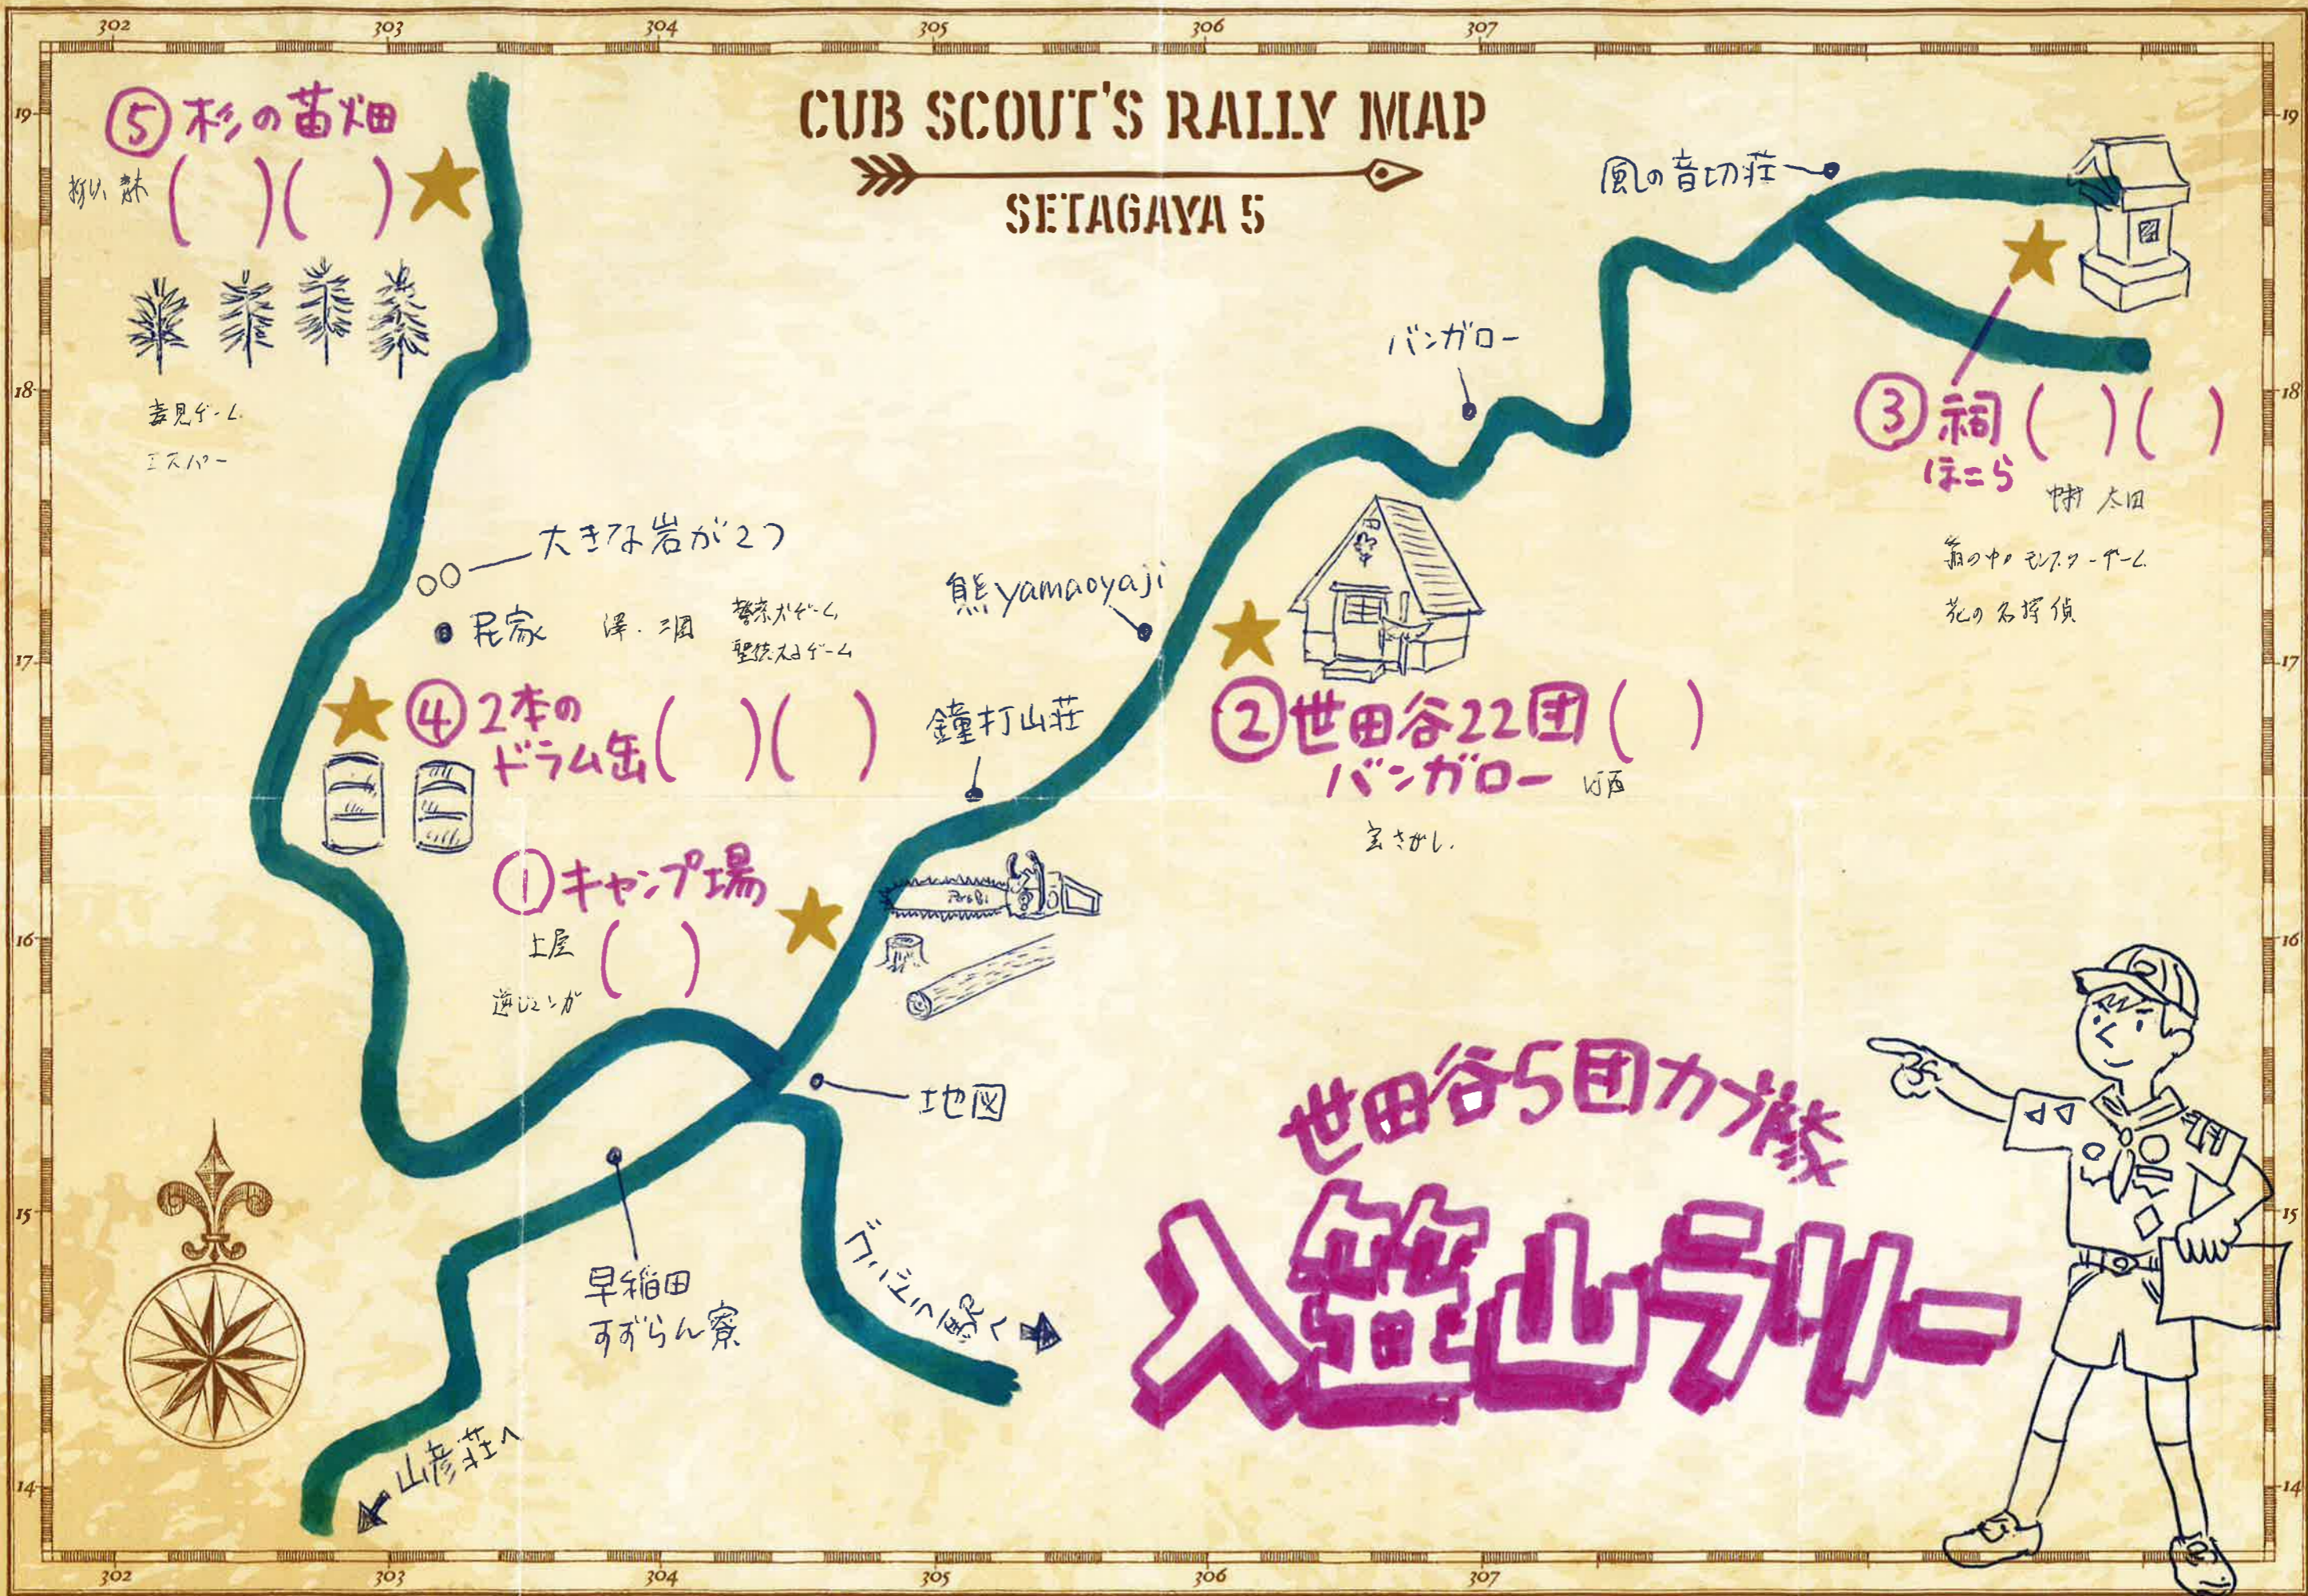

CUB SCOUT'S RALLY MAP

SETAGAYA 5

⑤ 杉の苗畑

杉林 () () ★
喜見ヶ崎
エスパー

〇〇 — 大きな岩が2つ

● 民家 澤. 洞 警察が来る 聖徳太子

★ ④ 2本のドラム缶 () ()

① キャンプ場

上層 ()
逆さの山

鐘打山荘

熊 yamaoaji

② 世田谷22団 ()
バンガロー

まきかし.

風の音切荘

★ ③ 祠 () ()
ほら

中村 大田

森の中のキャンプ場
花の名探偵

世田谷5団カブ隊

入笠山ラリー